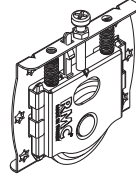

► SDS 9601, rulmanlı üst mekanizma tekeri ile gardrobunuzda dengeli ve daha sessiz bir hareket sağlayan bir sürgü kapak sistemidir. 18-26 mm sunta kalınlığı ile uyumludur. Andromeda yavaşlatıcı sistemi ile birlikte kullanılabilir.

► SDS 9601 is a sliding door system that provides you a well-balanced and more silenced movement on your wardrobe with its roller with bearing. The system is compatible with 18-26 mm chipboard thickness and can be combined with Andromeda soft closing system.

4x